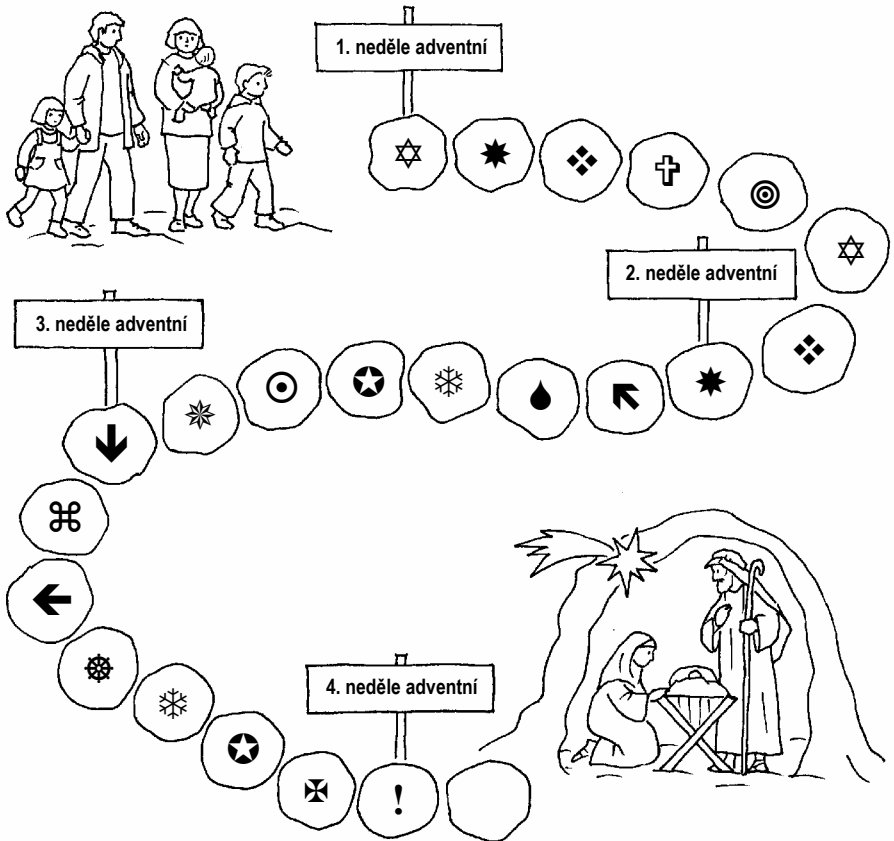

ADVENTNÍ CESTA

V adventu se připravujeme na oslavu Ježíšova narození a jeho příchod na konci světa. Každý den během adventu vybarví jeden kámen na cestě k Betlému. Když místo symbolů v kamenech na cestě dosadíš písmena (podle klíče), dozvíš se, že nejen v adventu, ale celý život jdeme... (do-končení v tajence luštěnky).

TAJENKA: _____

Klíč k luštění:

◎	↓	☆	★	⊗	✦	⌘	↗	◇	←	◎	❄	⊗	⊠	💧	✚
A	C	D	E	I	Í	K	M	N	R	Ř	S	T	U	V	Z