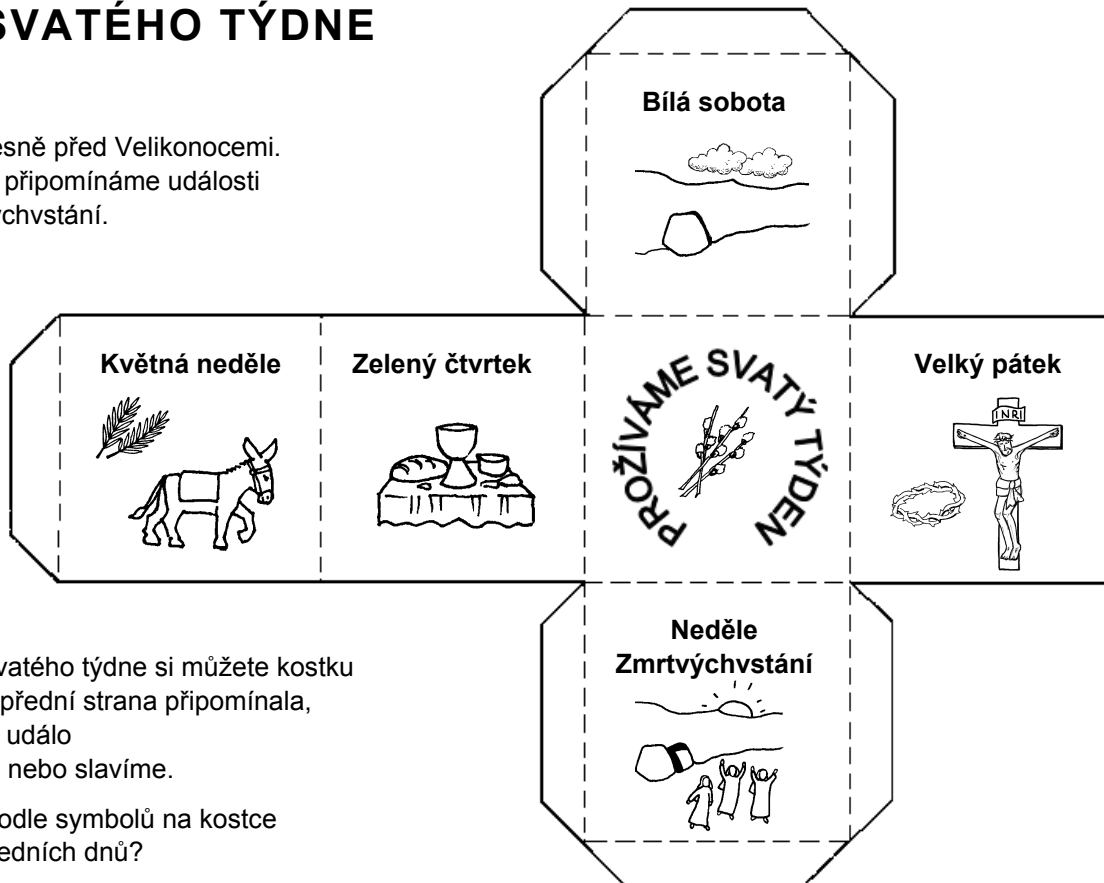

UDÁLOSTI SVATÉHO TÝDNE V KOSTCE

Svatý týden je dobou těsně před Velikonocemi.
V tyto dny si intenzivně připomínáme události
Ježíšovy smrti a zmrtvýchvstání.

Vybarvěte si symboly
nakreslené na kostce
a kostku vystříhnete.
Pak přehněte
jednotlivé strany
v místech, kde jsou
šrafované čáry.
Nakonec kostku
slepte.

V jednotlivých dnech Svatého týdne si můžete kostku
vždy otočit tak, aby její přední strana připomínala,
co se v Ježíšově životě událo
a jak si to připomínáme nebo slavíme.

Dokážete povyprávět podle symbolů na kostce
příběh Ježíšových posledních dnů?