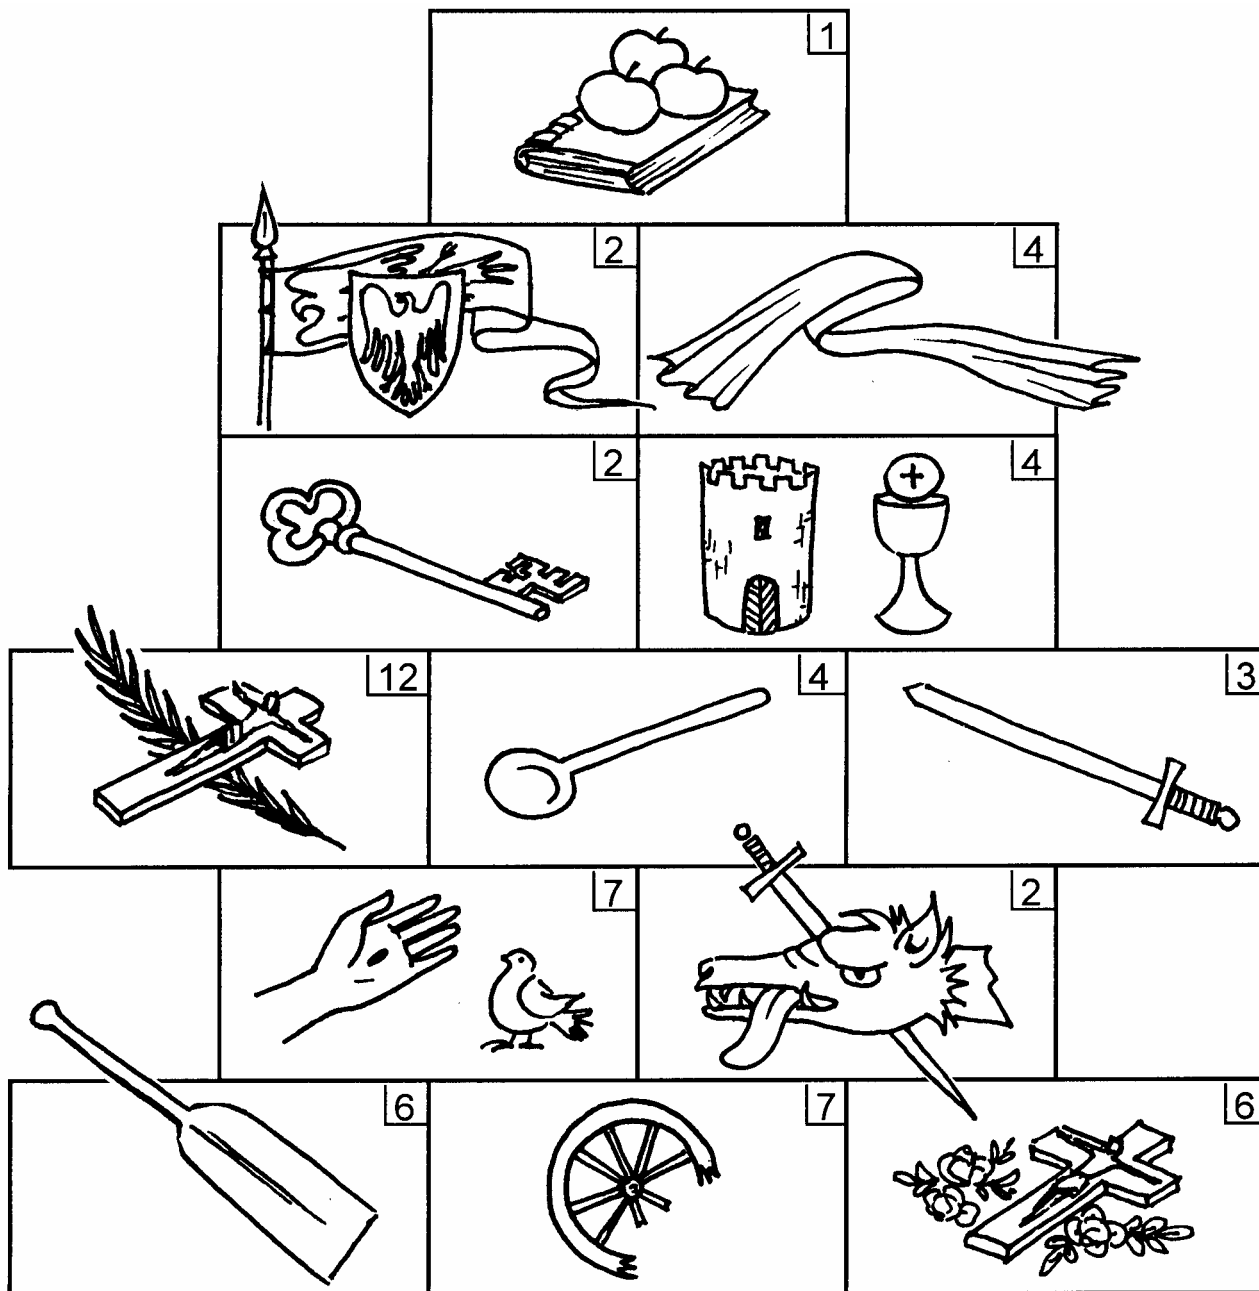

# SVATÍ A JEJICH ATRIBUTY

Co víme o světcích? Žili v různé době, měli různá zaměstnání a poslání, zemřeli různou smrtí. Teď jsou u Boha v nebi a přimlouvají se za nás. Všechny svaté si připomínáme každý rok 1. listopadu.

Přiřaď jména světců (z nabídky dole) k jejich atributům (znakům) zde nakresleným. Z každého jména vypiš to písmeno, které ti radí číslice u obrázku. Tak zjistíš, možná k svému údivu, že svatí... (viz tajenka).